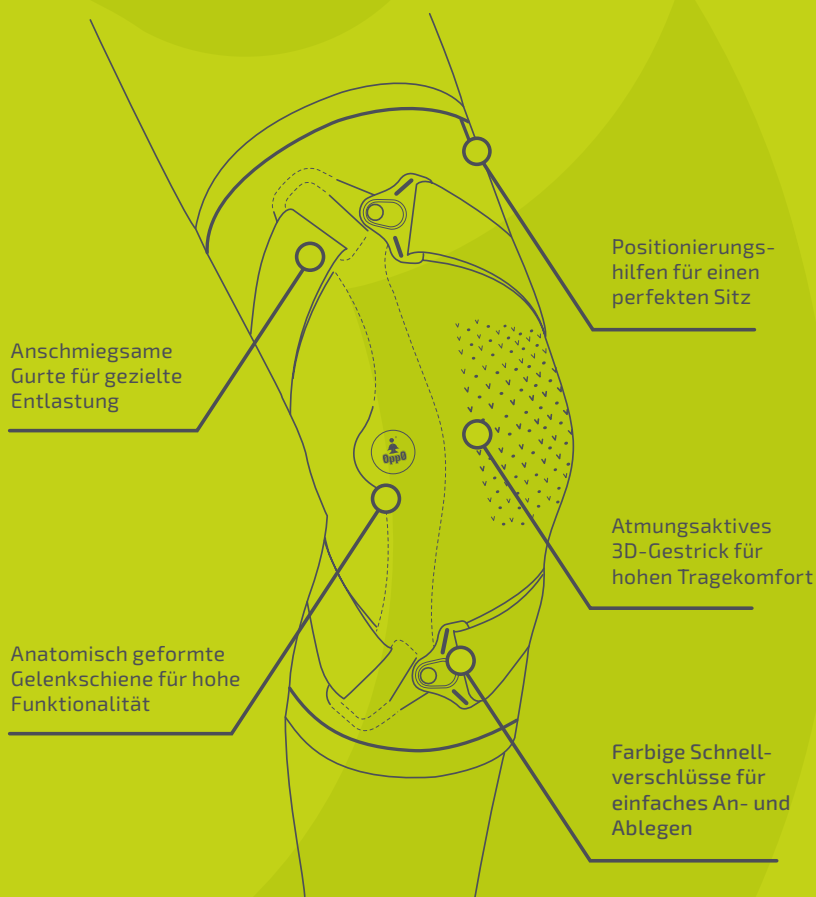

DIE OPPO GENU X – BESONDERE EIGENSCHAFTEN

INDIKATIONEN

- leichte bis moderate unikompartimentelle Gonarthrose
- Degenerative Meniskusläsionen
- Knorpel-Knochenläsionen
- andere Kniebeschwerden, bei denen eine unikompartimentelle Entlastung sinnvoll ist

STANDARD UND COMFORT GRÖSSEN – FÜR HOHE PASSFORM

Größe	Umfang B Unterschenkel	STANDARD	COMFORT
		Umfang A Oberschenkel	Umfang A Oberschenkel
XS	27 – 30	38 – 41	
S	30 – 33	41 – 44	44 – 47
M	33 – 36	44 – 47	47 – 50
L	36 – 39	47 – 50	50 – 53
XL	39 – 42	50 – 53	53 – 56
XXL	42 – 45	53 – 56	56 – 59
XXXL	45 – 48	56 – 59	59 – 62

Maße in cm

BESTELLINFORMATIONEN | OPPO GENU X – MEDIALE UND LATERALE ENTLASTUNG

Größe	MEDIAL				LATERAL			
	STANDARD		COMFORT		STANDARD		COMFORT	
	medial rechts	medial links	medial rechts	medial links	lateral rechts	lateral links	lateral rechts	lateral links
XS	101K100011R2	101K100011L2			101K100021R2	101K100021L2		
S	101K100011R3	101K100011L3	101K100012R3	101K100012L3	101K100021R3	101K100021L3	101K100022R3	101K100022L3
M	101K100011R4	101K100011L4	101K100012R4	101K100012L4	101K100021R4	101K100021L4	101K100022R4	101K100022L4
L	101K100011R5	101K100011L5	101K100012R5	101K100012L5	101K100021R5	101K100021L5	101K100022R5	101K100022L5
XL	101K100011R6	101K100011L6	101K100012R6	101K100012L6	101K100021R6	101K100021L6	101K100022R6	101K100022L6
XXL	101K100011R7	101K100011L7	101K100012R7	101K100012L7	101K100021R7	101K100021L7	101K100022R7	101K100022L7
XXXL	101K100011R8	101K100011L8	101K100012R8	101K100012L8	101K100021R8	101K100021L8	101K100022R8	101K100022L8