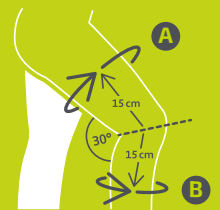

STANDARD UND COMFORT GRÖSSEN – FÜR HOHE PASSFORM

Größe	Umfang B Unterschenkel	STANDARD	COMFORT
		Umfang A Oberschenkel	Umfang A Oberschenkel
XS	27 – 30	38 – 41	
S	30 – 33	41 – 44	44 – 47
M	33 – 36	44 – 47	47 – 50
L	36 – 39	47 – 50	50 – 53
XL	39 – 42	50 – 53	53 – 56
XXL	42 – 45	53 – 56	56 – 59
XXXL	45 – 48	56 – 59	59 – 62

Maße in cm

BESTELLINFORMATIONEN | OPPO GENU X – MEDIALE UND LATERALE ENTLASTUNG

Größe	MEDIAL				LATERAL			
	STANDARD		COMFORT		STANDARD		COMFORT	
	medial rechts	medial links	medial rechts	medial links	lateral rechts	lateral links	lateral rechts	lateral links
XS	101K100011R2	101K100011L2			101K100021R2	101K100021L2		
S	101K100011R3	101K100011L3	101K100012R3	101K100012L3	101K100021R3	101K100021L3	101K100022R3	101K100022L3
M	101K100011R4	101K100011L4	101K100012R4	101K100012L4	101K100021R4	101K100021L4	101K100022R4	101K100022L4
L	101K100011R5	101K100011L5	101K100012R5	101K100012L5	101K100021R5	101K100021L5	101K100022R5	101K100022L5
XL	101K100011R6	101K100011L6	101K100012R6	101K100012L6	101K100021R6	101K100021L6	101K100022R6	101K100022L6
XXL	101K100011R7	101K100011L7	101K100012R7	101K100012L7	101K100021R7	101K100021L7	101K100022R7	101K100022L7
XXXL	101K100011R8	101K100011L8	101K100012R8	101K100012L8	101K100021R8	101K100021L8	101K100022R8	101K100022L8